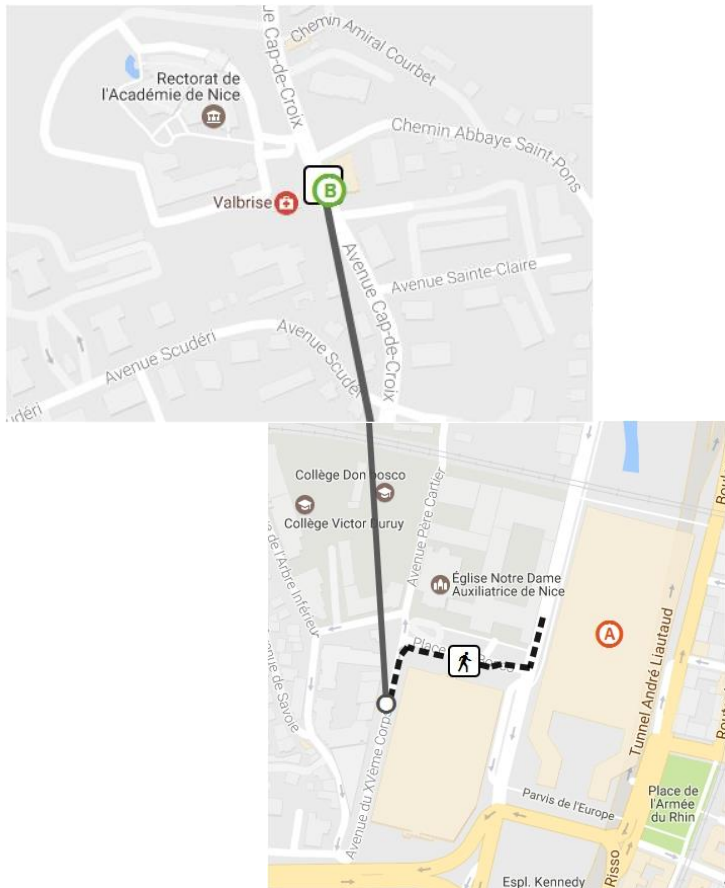

Trajet

Partager:

De:

Vers:

Date: vendredi 24 mars 20 Partir à: 14h 00 Préférences

Départ : 14h32 Arrivée : 14h59

Transport en commun

14h32 Partir de : PALAIS DES EXPOSITIONS NICE

Distance : 201m

Durée : 3min

Détail

14h37 Monter à : Grand Palais NICE

14h37 Monter à : Grand Palais NICE

25

25 Vauban - Cernuschi

Vers : Cernuschi

Durée : 21min

Détail

14h58 Descendre à : Chemin Saint-Pons NICE

Distance : 5m

Durée : moins d'une minute

Détail

14h59 Arriver à : 51, Avenue Cap de Croix NICE