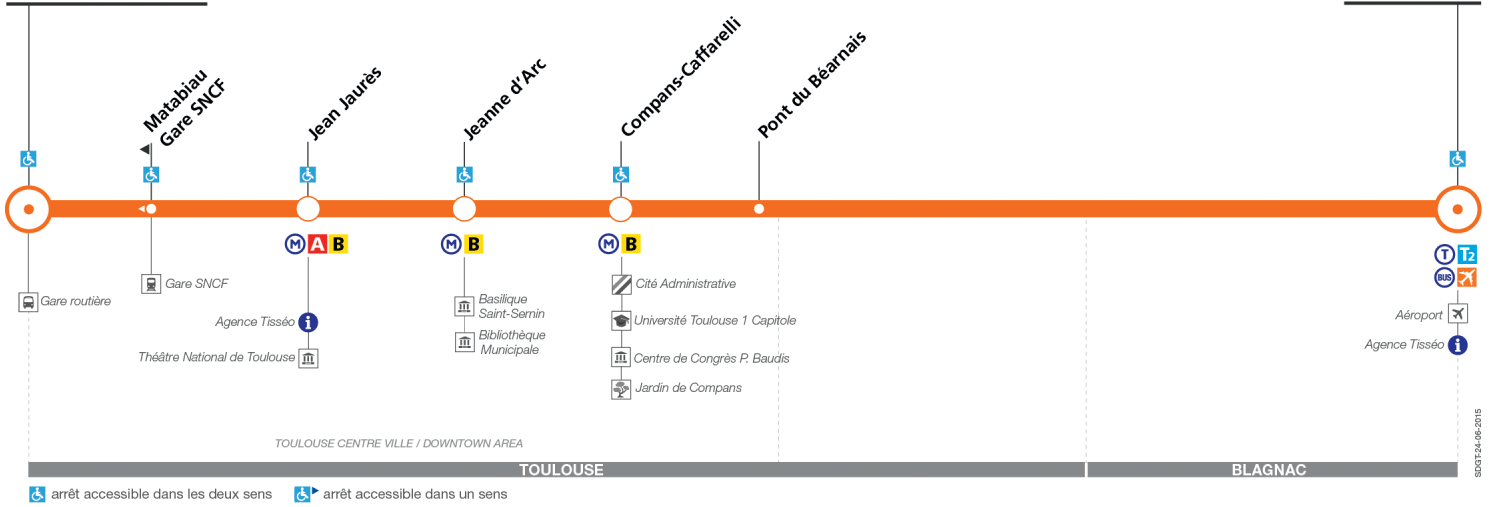

Tarifs Navette Aéroport + réseau métro tram bus Airport Shuttle + underground tram bus fares

du 31 août 2015 au 28 août 2016
from August 31st 2015 to August 28th 2016

Gare Routière

Aéroport

Direction Aéroport

Lundi à dimanche / Monday to Sunday

Gare Routière	05:00	05:25	05:45	06:05	06:25	06:45	07:05	07:20	07:40	08:00	08:20	08:40	09:00	09:20	09:40	10:00	10:20	10:40	11:00	11:20	11:40	12:00	12:20	12:40	13:00
Jean Jaurès	05:05	05:30	05:50	06:10	06:30	06:50	07:10	07:25	07:45	08:06	08:26	08:46	09:06	09:25	09:45	10:05	10:25	10:45	11:05	11:25	11:45	12:05	12:25	12:45	13:05
Jeanne d'Arc	05:08	05:33	05:53	06:13	06:33	06:53	07:13	07:28	07:48	08:10	08:30	08:50	09:10	09:28	09:48	10:08	10:28	10:48	11:08	11:28	11:48	12:08	12:28	12:48	13:08
Compans - Caffarelli	05:11	05:36	05:56	06:16	06:36	06:56	07:17	07:32	07:52	08:15	08:35	08:55	09:15	09:33	09:53	10:13	10:32	10:52	11:12	11:32	11:52	12:12	12:32	12:52	13:13
Pont du Béarnais	05:13	05:38	05:58	06:18	06:38	06:58	07:19	07:34	07:55	08:18	08:39	08:59	09:18	09:35	09:55	10:15	10:34	10:54	11:14	11:34	11:54	12:14	12:34	12:54	13:15
Aéroport	05:22	05:47	06:07	06:27	06:47	07:07	07:30	07:46	08:10	08:35	09:00	09:20	09:33	09:46	10:06	10:25	10:44	11:04	11:24	11:44	12:04	12:25	12:45	13:05	13:26